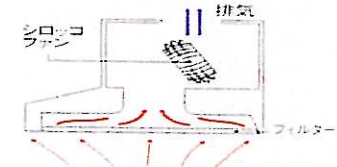

※写真は、1500サイズとなります。(イメージ写真)

引き手

PESシリーズ引き手

扉カラーバリエーション

印刷物と実物では、色柄が異なります。現物商品などでお確かめ下さい。

メラミン鏡面左右13R形状

シンク・天板

Sシンク

ステンレスワークトップ
石目エンボス加工

ステンレストップ
石目エンボス化工を施して、ステンレス特有の光沢に柔らかな質感をプラス。洗練された清潔感が魅力です。

レンジフード

VMH型(カラー:ブラック)
ホーロー整流板付

すきま風現象を利用した整流板の効果により、吸引力がさらにアップ。高品位ホーローを採用しているので油污れも簡単に拭き取れます。

汚れのつきやすいレンジフードの吸気口に、ホーローの整流板を採用

整流板のしくみ

整流板がある場合
すきま風現象で吸引力をアップ。高い捕集能力で煙を逃しませぬ。

整流板のない場合
ファンによる風がダクト口から拡散。風を有効に送り込むことができません。

付属品

ベースキャビネットの扉裏側には、4本の包丁が収納できる包丁差しをプラス。小型の果物ナイフも収納できて便利です。

ガス器具

ガス加熱機器(45cmホーロートッププレート)
GQC40-2ABHB