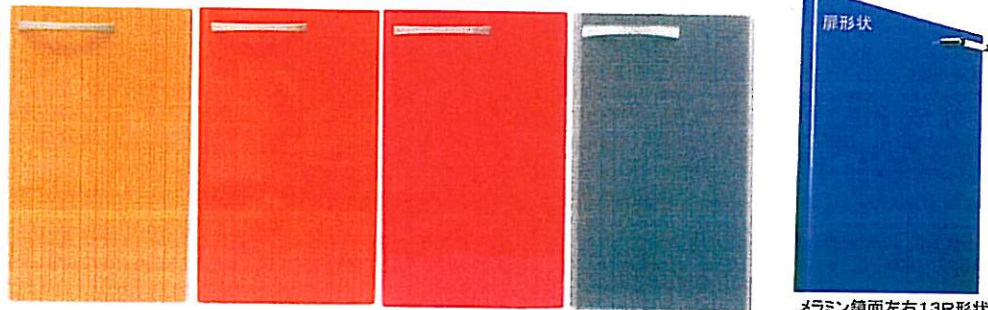

※写真は、1500サイズとなります。(イメージ写真)

引き手

PESシリーズ引き手

扉カラーバリエーション

印刷物と実物では、色柄が異なります。現物商品などでお確かめ下さい。

メラミン鏡面左右13R形状

シンク・天板

Sシンク

ステンレスワークトップ
石目エンボス加工

ステンレストップ
石目エンボス化工を施して、ステンレス特有の光沢に柔らかな質感をプラス。洗練された清潔感が魅力です。

レンジフード

VMH型(カラー:ブラック)
ホーロー整流板付

すきま風現象を利用した整流板の効果により、吸引力がさらにアップ。高品位ホーローを採用しているので油污れも簡単に拭き取れます。

汚れのつきやすいレンジフードの吸気口に、ホーローの整流板を採用