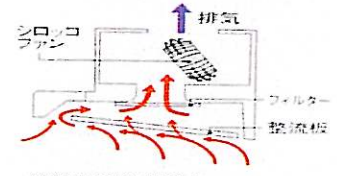

ステンレスワークトップ
石目エンボス加工

ステンレストップ
石目エンボス化工を施して、ステンレス特有の光沢に柔らかな質感をプラス。洗練された清潔感が魅力です。

レンジフード

VMH型(カラー:ブラック)
ホーロー整流板付

すきま風現象を利用した整流板の効果により、吸引力がさらにアップ。高品位ホーローを採用しているので油污れも簡単に拭き取れます。

汚れのつきやすいレンジフードの吸気口に、ホーローの整流板を採用

整流板のしくみ

整流板がある場合
すきま風現象で吸引力をアップ。高い捕集能力で煙を逃しませぬ。

整流板のない場合
ファンによる風がダクト口から拡散。風を有効に送り込むことができません。

付属品

ベースキャビネットの扉裏側には、4本の包丁が収納できる包丁差しをプラス。小型の果物ナイフも収納できて便利です。

ガス器具

ガス加熱機器(45cmホーロートッププレート)
GQC40-2ABHB