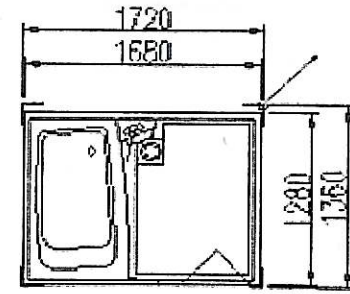

INAX BH-1216SBWE2

壁

LE301(化粧鋼板)
※ホワイトです。
※パネルはオプションとなります。

※1216サイズの上からの写真です。(イメージ写真)
※握りバー・収納はオプションとなります。

サーモ水栓(テックタイフ)

鏡(30×45cm)

円筒型照明

折り戸