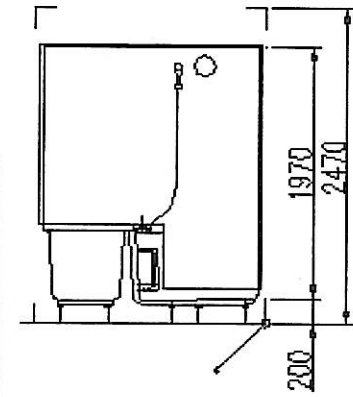

INAX BH-1216SBWE2

壁

LE301(化粧鋼板)
※ホワイトです。
※パネルはオプションとなります。

※1216サイズの上からの写真です。(イメージ写真)
※握りバー・収納はオプションとなります。

サーモ水栓(テックタイフ)

鏡(30×45cm)

円筒型照明

折り戸