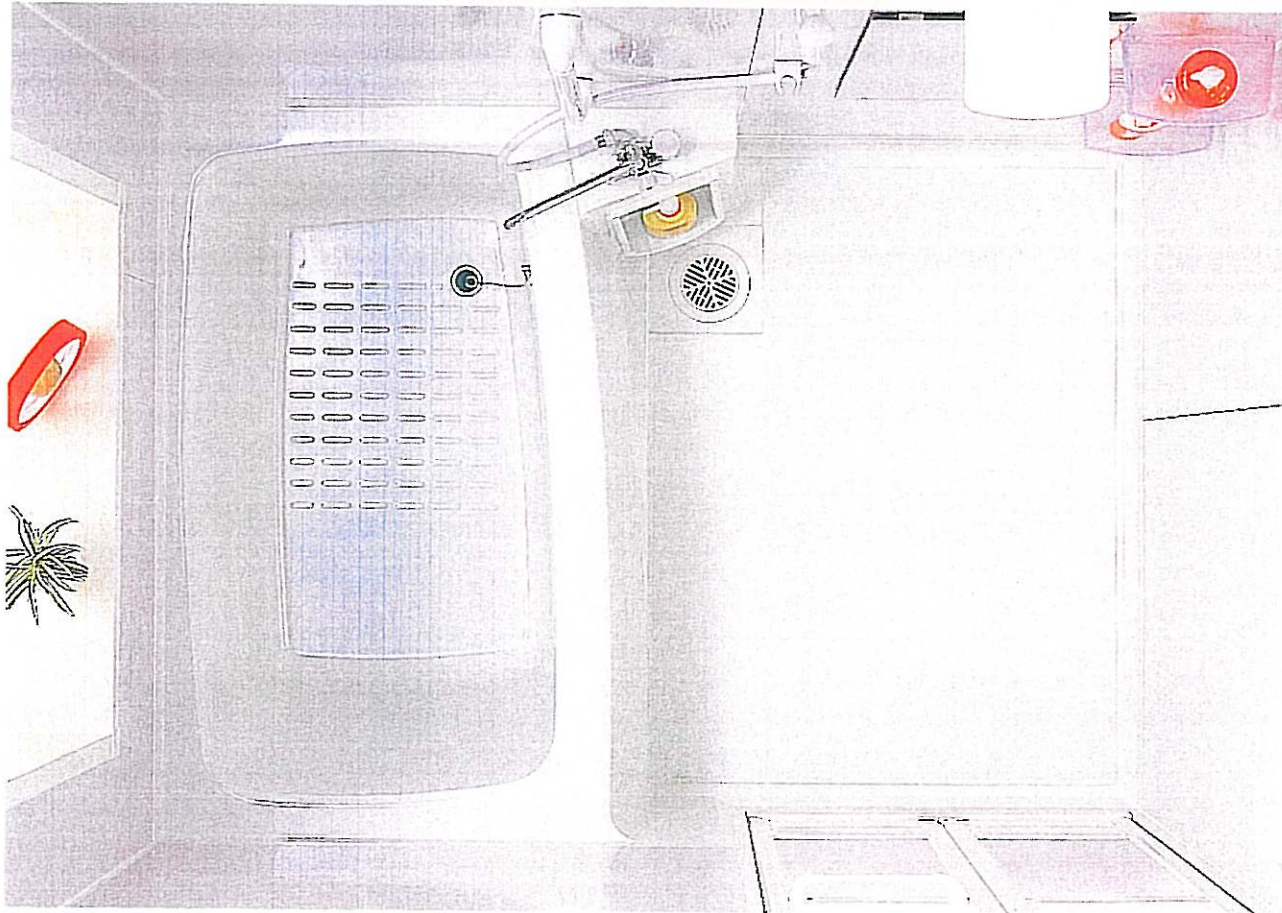

INAX BH-1216SBWE2

壁

LE301(化粧鋼板)
※ホワイトです。
※パネルはオプションとなります。

※1216サイズの上からの写真です。(イメージ写真)
※握りバー・収納はオプションとなります。

サーモ水栓(テックタイフ)

鏡(30×45cm)

円筒型照明

折り戸